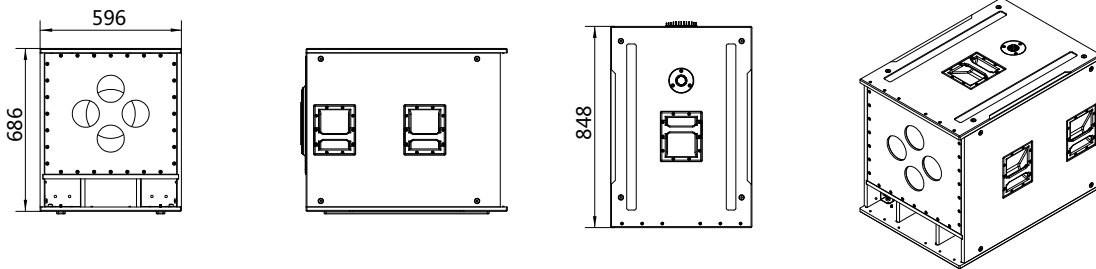

重量：65kg

尺寸(W×H×D)：596mm×686mm×848mm

注：

- 1.自由空间，音乐信号峰值声压级。
- 2.半空间，音乐信号峰值声压级。

应用场合

- 剧场剧院
- 音乐厅
- 多功能厅
- 教堂、礼堂
- 体育馆
- 主题表演
- 流动演出

外形尺寸

单位：mm